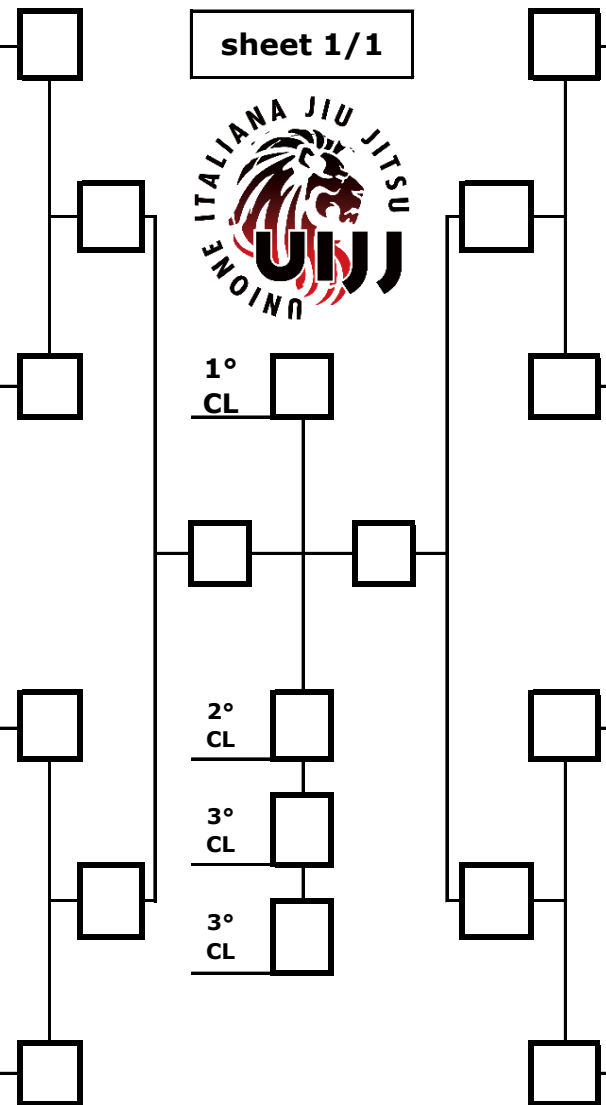

MVA-MEDIO

sheet 1/1

1° CL

2° CL

3° CL

3° CL

	calls	1	2	3	dq	doc	peso
1	Santana Luciano - GRACIE BARRA						
	calls	1	2	3	dq	doc	peso
2							
	calls	1	2	3	dq	doc	peso
3							
	calls	1	2	3	dq	doc	peso
4							
	calls	1	2	3	dq	doc	peso
5							
	calls	1	2	3	dq	doc	peso
6							
	calls	1	2	3	dq	doc	peso
7							
	calls	1	2	3	dq	doc	peso
8							

	calls	1	2	3	dq	doc	peso
9							
	calls	1	2	3	dq	doc	peso
10							
	calls	1	2	3	dq	doc	peso
11							
	calls	1	2	3	dq	doc	peso
12							
	calls	1	2	3	dq	doc	peso
13							
	calls	1	2	3	dq	doc	peso
14							
	calls	1	2	3	dq	doc	peso
15							
	calls	1	2	3	dq	doc	peso
16							